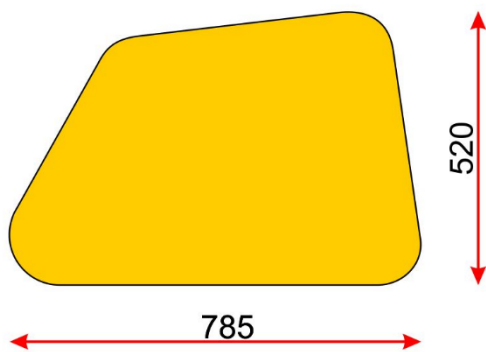

- blatul din MDF termoformat special fara margini aplicate, avand marginile si colturile rotungite, ceea ce asigura o rezistenta superioara si un aspect estetic deosebit!

-forma blatului este de forma de patrulater cu laturile avand posibilitatea de a realiza insule circulare de 7-8 mese si insule de 4 mese, dimensiuni minime 830mmx 560mm

Suportul metalic al mesei este o construcție robustă sudată formată:

- dintr-o talpă de așezare din țevă rotundă de oțel formată prin îndoire în formă de trapez . Țeava de otel a tălpii este rotundă cu diametru de 35 mm si grosimea peretelui tevii de 1,5 mm, având la fiecare capăt câte un dop special de plastic format dintr-un corp comun prevăzut cu miez interior care intră în țeavă si talpă exterioară de așezare cu surub de reglare

- suportul trapezoidal metalic al mesei se continuă cu două picioare din țevă de 35 mm cu formă curbată sudată în poziție înclinată spre interior pe talpa metalică pentru a asigura robustețe și stabilitate maximă, având în partea de sus suporturi pentru blat și poliță inferioară, sudate între ele printr-un cadru din profil de oțel oval
- forma structurii metalice permite utilizarea mesei din ambele părți, din față și din spate, aspect necesar pentru aranjamente modulare!
- Masa poate avea una dintre înălțimile: 630mm, 720mm, 760mm sau 820 mm,
- Structura metalică are culoare gri deschis.
- Blatul are dimensiunile de gabarit 520mmx785mm, grosime de 18mm